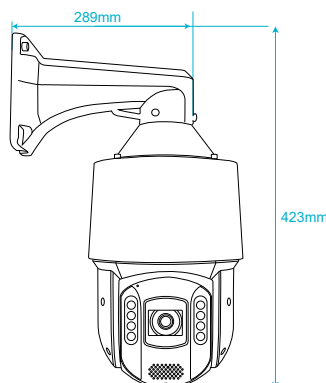

قابلیت ارایه فرم ور امنیتی جهت استفاده در مراکز فوق حساس و نظامی - محصول دارای گواهینامه امنیتی می باشد

IP CAMERA

EE13

Active Deterrence

1403-S3

5 years Gold Guarantee

- پنج سال گارانتی طلایی بدون قید و شرط کی دی تی
- شش سال ضمانت پایداری کیفیت تصویر

سایر برتری‌ها:

- پشتیبانی از میکرو SD با ظرفیت 256GB
- بدنه ضد آب و گرد و غبار با درجه IP67
- سرور انتقال تصویر در ایران
- پشتیبانی از H.264+ / H.265+
- پشتیبانی از ONVIF ورژن 2.6
- قابلیت دید در شب هوشمند
- قابلیت WDR, BLC, HLC, Defog و ROI تا 8 ناحیه
- پشتیبانی از ضبط اضطراری ANR
- پشتیبانی از تکنولوژی تثبیت تصویر EIS
- پشتیبانی از تکنولوژی تعقیب سوژه هوشمند
- پشتیبانی از تکنولوژی طرح سه بعدی در زوم و فوکوس

قابلیت‌های هوشمند:

- عبور از خط
- فنس مجازی
- ورود به منطقه
- خروج از منطقه
- گم شدن اشیاء
- اضافه شدن اشیاء
- تشخیص تجمع افراد
- تشخیص حرکت سریع افراد
- تشخیص تغییر زاویه دوربین
- تشخیص پارک غیر مجاز خودرو
- تشخیص پرسه زنی افراد
- تشخیص صدای غیر عادی
- تشخیص عدم فوکوس لنز
- تردد شمار افراد

Camera	
Image Sensor	5MP Starlight (Sony-Japan) Progressive scan Cmos Sensor (1/2.8")
CPU	Dual-Core ARM Cortex A7@900MHz
Lens	32X Optical Lens (4.8~154mm) (F-Stop F1.5~F3.8)
Resolution	2592*1944 (5MP)
Available IR Range	150~160 m Smart IR SMD Technology (4pcs IR SMD) 80 m Warm Light Technology (2 pcs Warm Light) Smart Light Technology
D/N Filter	IR Cut Filter Switch (ICR)
Min illumination	Color: 0.005 Lux (AGC on) -B/W:0.0 lux (IR on)(Warm Light On)
PTZ	Pan Range: 360° Endless - Pan Speed: 0.1~150°/S Tilt Range: -15~90° Auto Flip - Tilt Speed: 1.8~75°/S Number of Preset: 255 - Patrol 32 - Pattern: 8 - Park Action: Yes
Night Vision	Dual Light Technology
Active Deterrence	
Red/Blue Light Warning	Flash: 5 s~30 s; frequency: high/medium/low
Sound Warning	Audio 1/2/3; Volume: high/medium/low; duration: 5 s~30 s; 106 dB
Picture Adjust	
Picture Function	120dB WDR/DWDR, 2D/3D DNR, BLC, HLC, ROI, Defog
Image Stabilization	Yes (EIS)
Digital Zoom	16X
Shutter Speed	Manual (1/3 ~ 1/100.000), Auto
Image Control	Off, On, Timing (Adjust 0 ~ 255)
D/N Control	Timing, Auto, Color on, Color off
S/N	> 56dB
Image Setting	Saturation, Brightness, Contrast, Sharpness, Hue
Video / Audio	
Video Compression	H.264+(Ultra H.264), H.265+ (Ultra H.265)
Audio Compression	G.711A, G.711U
Frame Rate(60Hz)	30fps@ 5MP(2592*1944), 30fps@ 4MP, 30fps@ 2MP
Transmission Stream	Triple Stream (Code Rate: 32Kbps-16Mbps)
Network	
Protocols	TCP/IP, ICMP, HTTP, HTTPS, FTP, DHCP, DNS, DDNS, RTP, RTSP, RTCP, NTP, IGMP, UPnP, SMTP, UPnP-TM, P2P, Bonjour, RTMP
Compatibility	Onvif Ver2.6, Profile S, G, T, CGI, SDK, API
Streaming Method	Unicast, Multicast
Web Viewer	IE, Edge, Firefox, Chrome