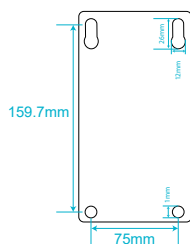

قابلیت ارایه فرم ور امنیتی جهت استفاده در مراکز فوق حساس و نظامی - محصول دارای گواهینامه امنیتی می باشد

IP CAMERA

EE13

Active Deterrence