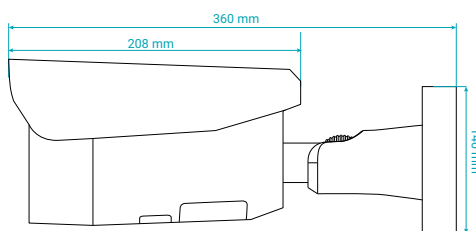

قابلیت ارایه فرم و امنیتی جهت استفاده در مراکز فوق حساس و نظامی - محصول دارای گواهینامه امنیتی می باشد

IP CAMERA

E14E

1403-S3

Red & Blue

5 years Gold Guarantee

- پنج سال گارانتی طلایی بدون قید و شرط کی تی
- شش سال ضمانت پایداری کیفیت تصویر

سایر برتری‌ها:

- پشتیبانی از میکرو SD با ظرفیت 256GB
- بدنه ضد آب و گرد و غبار با درجه IP67, IK10
- سرور انتقال تصویر در ایران
- پشتیبانی از H.264+ / H.265+
- پشتیبانی از ONVIF ورژن 2.6
- قابلیت دید در شب هوشمند
- قابلیت WDR, BLC, HLC, Defog و ROI تا ۸ ناحیه
- پشتیبانی از ضبط اضطراری ANR
- پشتیبانی از تکنولوژی تثبیت تصویر EIS

قابلیت‌های هوشمند:

- عبور از خط
- فنس مجازی
- ورود به منطقه
- خروج از منطقه
- تشخیص چهره
- تشخیص انسان
- تشخیص خودرو
- تشخیص حرکت سریع افراد
- تشخیص تغییر زاویه دوربین
- تشخیص صدای غیر عادی
- تشخیص عدم فوکوس لنز
- تشخیص پرسه زنی افراد
- تردد شمار هوشمند
- تشخیص تراکم جمعیت هوشمند

Camera	
Image Sensor	8MP Super Starlight (Sony-Japan) Progressive scan Cmos Sensor (1/1.8")
CPU	Dual-Core ARM Cortex-A7@900 MHz
Lens	8~32 mm @F1.6, Motorized Fast Auto Focus Lens
Aperature	DC Iris
Resolution	3840*2160 (8MP)
Available IR Range	100~110 m Smart IR SMD(8°C)(Osram-Germany) Technology
D/N Filter	IR cut filter with auto switch
Min illumination	Color: 0.0008 lux(AGC on) - B/W: 0.0 Lux(IR on)
Angle of View	H-FOV: 42.5°~15.1°, V-FOV: 23.6°~8.6°, D-FOV: 47.7°~17.4°
Night Vision	Super Starlight Technology
Red/Blue Light Warning	Flash: 5 s~30 s; frequency: high/medium/low
Picture Adjust	
Picture Function	120dB WDR/DWDR, 2D/3D DNR, BLC, HLC, ROI, Defog
Image Stabilization	Yes (EIS)
Shutter Speed	Manual (1/3 ~ 1/100.000), Auto
Image Parameter Control	Off, On, Timing (Adjust 0 ~ 255)
D/N Control	Timing, Auto, Color on, Color off
S/N	> 58dB
Image Parameter	Saturation, Brightness, Contrast, Sharpness, Hue
Video / Audio	
Video Compression	H.264+(Ultra H.264), H.265+ (Ultra H.265) MJPEG
Audio Compression	G.711A, G.711U
(60Hz)Frame Rate	30fps@ 8MP(3840*2160), 30fps@ 6MP, 30fps@ 4MP, 60fps@ 2MP
Transmission Stream	Triple Stream (Video Bit Rate:11 Kbps~16 Mbps)
Network	
Protocols	TCP/IP(v4, v6), ICMP, HTTP, HTTPS, FTP, DHCP, DNS, DDNS, RTP, RTSP, RTCP, NTP, IGMP, UPnP, SMTP, UPnP-TM, P2P, Bonjour, SNMP (v1,v2,v3), UDP, NAT, Multicast, RTMP
Compatibility	Onvif Ver2.6, Profile S, G, T, CGI, SDK, API
Streaming Method	Unicast, Multicast
Web Viewer	IE, Edge, Firefox, Chrome
Smart Device	IOS, Android Phone & Tablet