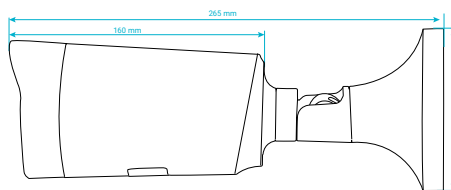

قابلیت ارایه فرم و امنیتی جهت استفاده در مراکز فوق حساس و نظامی - محصول دارای گواهینامه امنیتی می باشد

IP CAMERA

E50E

White Light

1403-S3

5 years Gold Guarantee

- پنج سال گارانتی طلایی بدون قید و شرط کی دی تی
- شش سال ضمانت پایداری کیفیت تصویر

سایر برتری‌ها:

- پشتیبانی از میکرو SD با ظرفیت 256GB
- بدنه ضد آب و گرد و غبار با درجه IP67, IK10
- سرور انتقال تصویر در ایران
- پشتیبانی از H.265+ / H.264+
- پشتیبانی از ONVIF ورژن 2.6
- قابلیت دید در شب هوشمند
- قابلیت WDR, BLC, HLC, Defog و ROI تا 8 ناحیه
- پشتیبانی از ضبط اضطراری ANR
- پشتیبانی از تکنولوژی هوشمند نقشه گرمایشی

قابلیت‌های هوشمند:

- عبور از خط
- فنس مجازی
- ورود به منطقه
- خروج از منطقه
- گم شدن اشیاء
- اضافه شدن اشیاء
- تشخیص چهره
- تشخیص حرکت سریع افراد
- تردد شمار هوشمند
- نقشه گرمایی
- تشخیص تراکم جمعیت هوشمند
- تشخیص تغییر زاویه دوربین
- تشخیص پارک غیر مجاز خودرو
- تشخیص پرسه زنی افراد
- تشخیص صدای غیر عادی
- تشخیص عدم فوکوس لنز
- تشخیص انسان
- تشخیص خودرو

Camera	
Image Sensor	8MP Super Starlight (Sony-Japan) Progressive scan Cmos Sensor (1/1.8")
CPU	Dual-Core ARM Cortex-A7@900 MHz
Lens	2.7~13.5 mm @F1.4 Motorized Fast Auto Focus Lens
Resolution	3840*2160 (8MP)
Available IR Range	80~90 m Smart IR SMD (Osram-Germany) Technology Smart White light Technology
D/N Filter	IR Cut Filter With Auto Switch
Min illumination	Color: 0.0008 lux(AGC on) - B/W: 0.0 Lux(IR on)
Angle of View	H-FOV: 116°~52°, V-FOV: 63°~32°, D-FOV: 127°~37°
Night Vision	Super Starlight Technology
Picture Adjust	
Picture Function	120dB WDR/DWDR, 2D/3D DNR, BLC, HLC, ROI, Defog
Shutter Speed	Manual (1/3 ~ 1/100.000), Auto
Image Parameter Control	Off, On, Timing (Adjust 0 ~ 255)
D/N Control	Timing, Auto, Color on, Color off
S/N	> 58dB
Image Parameter	Saturation, Brightness, Contrast, Sharpness, Hue
Video / Audio	
Video Compression	H.264+(Ultra H.264), H.265+ (Ultra H.265) MJPEG
Audio Compression	G.711A, G.711U
Frame Rate(60Hz)	30fps@ 8MP(3840*2160), 30fps@ 6MP, 30fps@ 4MP, 60fps@ 2MP
Transmission Stream	Triple Stream (Video Bit Rate:11 Kbps~16 Mbps)
Network	
Protocols	TCP/IP(v4, v6), ICMP, HTTP, HTTPS, FTP, DHCP, DNS, DDNS, RTP, RTSP, RTCP, NTP, IGMP, UPnP, SMTP, UPnP-TM, P2P, Bonjour, SNMP (v1, v2, v3), UDP, NAT, Multicast, RTMP
Compatibility	Onvif Ver2-6, Profile S, G, T, CGI, SDK, API
Streaming Method	Unicast, Multicast
Web Viewer	IE, Edge, Firefox, Chrome
Smart Device	IOS, Android Phone & Tablet