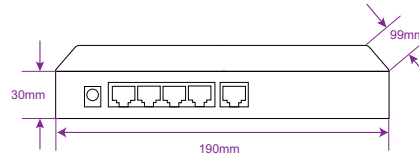

امکان ساخت سفارشی با خروجی ۲۴ ولت، برای تجهیزات وایرلس

3 years Platinum Guarantee

سه سال گارانتی پلاتینیوم بدون قید و شرط کی دی تی شامل:

• آبخوردگی، شکستگی، ضربه دیدگی، خسارت ناشی از صاعقه، زنگ زدگی، نوسانات برق و سایر اتفاقات و صدمات

سایر برتری‌ها:

- سخت افزار منحصر بفرد جهت پایداری در تمام شرایط
- اولین محصول ایرانی دارای نشان استاندارد CE اروپا
- دارای گواهینامه ایزو ۹۰۰۱، ۱۰۰۰۲ و ۱۰۰۰۴
- سازگاری با تمام استانداردهای IEEE802
- بدون نیاز به فن
- بدنه ABS

عملکردهای اصلی:

- دارای ۱ پورت ۱۰/۱۰ UP-Link RJ45
- دارای ۴ پورت ۱۰/۱۰ PoE
- نمایش وضعیت پورت ها از طریق LED
- ارسال برق از طریق شبکه تا ۱۵۰ متر
- بدون نیاز به برنامه ریزی دستگاه
- دارای توان ۱۰۰ وات

Interfaces	
Total Port	5 Ports
Max POE Output	100 Watt
POE Port Control	KDT
Fast RJ45 POE Port	4
Gigabit RJ45 POE Port	N/A
Fast RJ45 Uplink Port	1
Gigabit RJ45 Uplink Port	N/A
Gigabit SFP Uplink Port	N/A
Combo Uplink Port	N/A
Network Performance	
Standard	IEEE802.3x, IEEE802.3u, IEEE802.3az, IEEE802.3af, IEEE802.3at
Protocols	CSMA/CD
Speed	Ethernet 10Mbps (half duplex), 20Mbps (full duplex); 10BASE-T: 14,880bps/port Fast Ethernet 100Mbps (half duplex), 200Mbps (full duplex); 100BASE-TX:14,880bps/port
Cabling	10Base-TX:Cat 3 or above Cat-5 UTP(100m) POE=200M 100Base-TX:Cat 5 UTP(100m) POE=150M
Bandwidth	1Gb Internal Bandwidth
MAC Table	8Kb
Auto MDI-MDIX	Yes All Ports
Console	N/A
Transfer Pattern	Store & Forward
Hardware	
Processor Type	Realtek
LED Panel	POE Activity / Data Activity
Main Board	Double Layer
Case	ABS Case

Mounting	Desktop
PD'S	
IP Camera	Yes
Router	N/A
IP Phone	Yes
(+)5/4,(-)8/7	Yes
(+)2/1,(-)6/3	Optional
General	
IP Rating	IP51
Web Language	N/A
Dimension	190*100*30 mm
Weight	211 g
Storage Temp	N/A
Operation Temp	-15°~+50°
Radiation Electromagnetic	EN55016
Status	
LED	Ethernet Interfaces 10/100 LNK/ACT (Green) PoE Ethernet Interfaces PoE-in-Use (af/at-Red)
Power Supply	
Power	48V-DC/1.5A
Redundant	N/A
LED Power	Yes
Power Cable	Available
Guarantee	
Product Guarantee	3 Years Platinum Guarantee
MTBF	100K hrs min. MIL-HDBK-217F (25°)