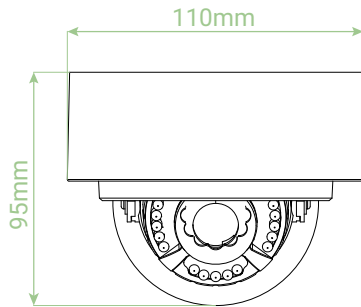

#### سایر برتریها:

- پشتیبانی از میکرو SD با ظرفیت 256GB
- بدنه ضد آب و گرد و غبار با درجه IP67
- سرور انتقال تصویر در ایران
- پشتیبانی از H.264+ / H.265+
- پشتیبانی از ONVIF ورژن 2.6
- قابلیت دید در شب هوشمند
- قابلیت WDR, BLC, HLC, Defog و ROI تا 8 ناحیه
- پشتیبانی از ضبط اضطراری ANR